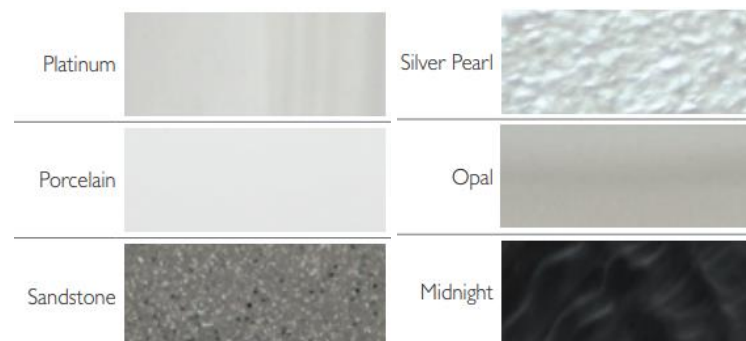

MINI-BASEN JACUZZI® PREMIUM J-335 (213,5 x 213,5 x 92H cm)

Wyposażenie:

- 4-5 miejsc siedzących
- 1 miejsce typu lounge
- 40 dysz
- 1 Kaskada WaterColour™
- Oświetlenie podwodne
- 4 podgłówki
- Panel LCD
- Pilot
- Clear Ray UV
- Smart Seal
- Bluewave™ Stereo System
- Pokrywa termiczna

Dane techniczne:

- średnia pojemność: 1 363 l
- ciężar spa przy pełnym obciążeniu: 2044kg
- obciążenie podłoża: 599 kg/m²

NIECKA:

POKRYWA:

OBUDOWA: