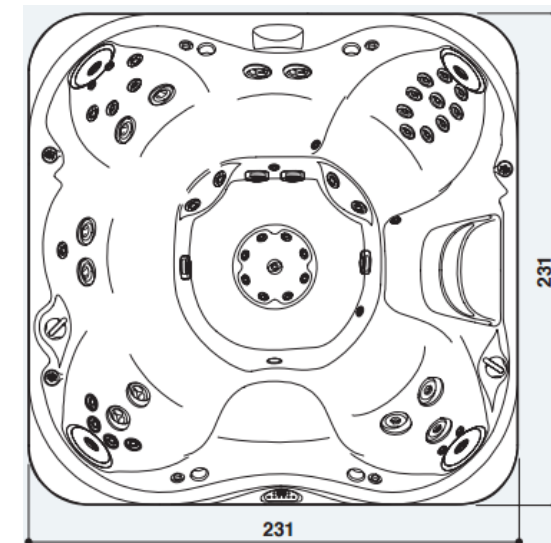

## NIECKA:

[SCHEMATY PRZED-INSTALACYJNE](#)

[INSTRUKCJA OBSŁUGI](#)

# MINI-BASEN JACUZZI® PREMIUM J-385

(231 x 231 x 96 cm)

944505765

SPA J-385 PLT-SIL-ST-SS