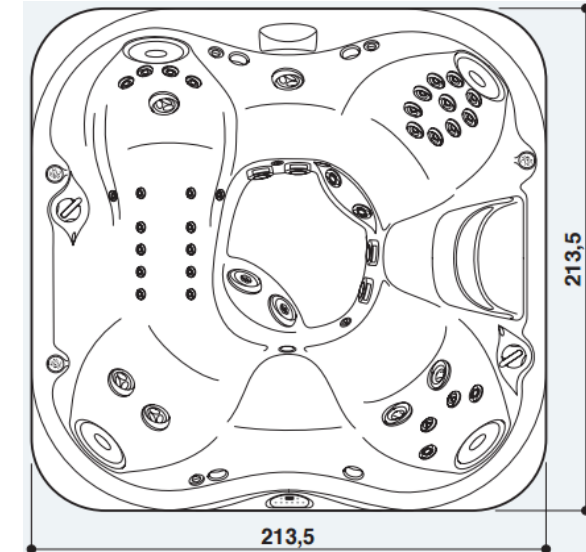

# MINI-BASEN JACUZZI® PREMIUM J-335

(213 x 213 x 91 cm)

944515685

SPA J-335 OPA-ROA SS