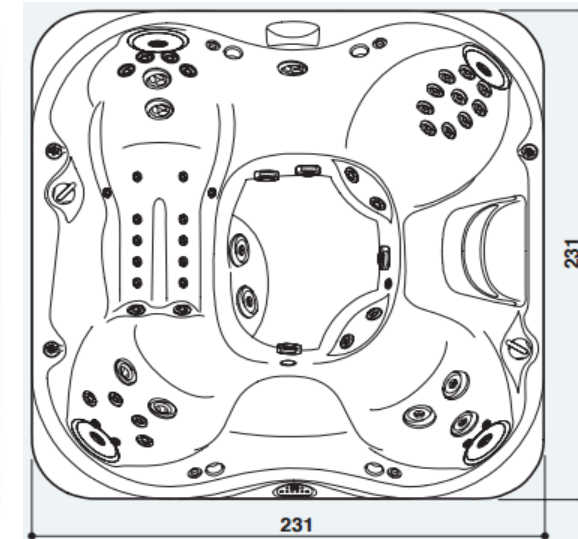

## NIECKA:

[SCHEMATY PRZED-INSTALACYJNE](#)

[INSTRUKCJA OBSŁUGI](#)

# MINI-BASEN JACUZZI® PREMIUM J-375

(231 x 231 x 96 cm)

944494965

SPA J-375 PLT-SIL AU