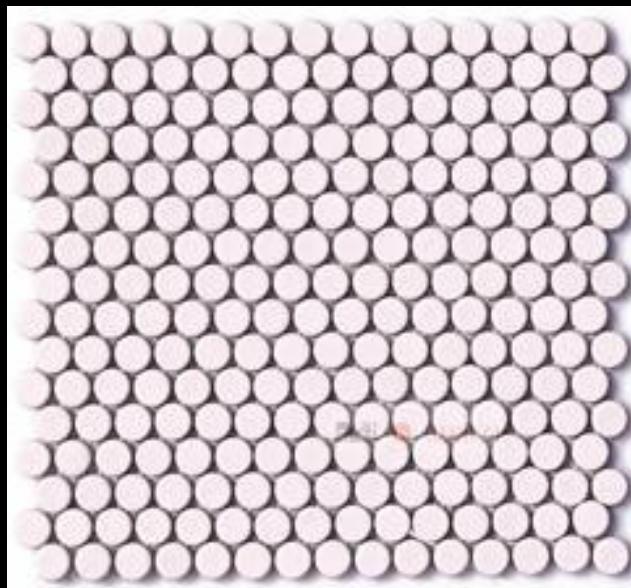

Mozaika ceramiczna NOR-205 Barwolf

wymiary: 31,3x31,3 cm

cena promocyjna: 190 zł brutto/m²

dostępna ilość: 1,96 m²

Zadzwoń i negocjuj cenę!
+48 602 33 22 33

HERBEC[®]
home & wellness **GROUP**
since 1982

Płytki Winckelmans

wymiary: 10x10 cm, grubość 9 mm

NOI Black – 9 m²

BAS Superwhite – 12,5 m²

Zadzwoń i negocjuj cenę!
+48 602 33 22 33

HERBEC[®]
home & wellness **GROUP**
since 1982