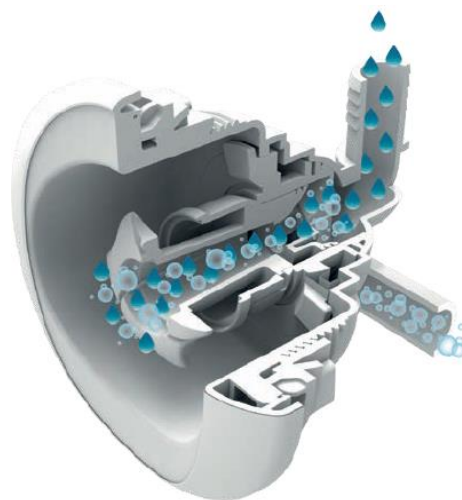

Dostępne kolory pokrywy termicznej:

Szary

Brązowy

Jacuzzi® Swim Spa PowerPlay™ to wyjątkowa wanna, która pełni dwie funkcje: jako Swim Spa jest idealna do dbania o formę we własnym ogrodzie, nawet w przypadku niewielkiej dostępnej przestrzeni. Natomiast jako wanna Spa jest idealna, by cieszyć się wspólnymi chwilami relaksu z rodziną czy przyjaciółmi dzięki jej dużym wymiarom i ergonomicznie rozmieszczonym aż 8 wygodnym siedziskom.

Dysze Power Pro®

Dysze Powerpro® Swim Current zaprojektowano tak, by zapewniać odpowiedni przepływ wody. Konstrukcja dyszy spłaszcza strumień wody, dzięki czemu wytwarza stabilny i przewidywalny prąd bez zakłóceń, aby każdy pływak mógł poczuć się jak w profesjonalnym basenie.

Doskonały hydromasaż

Lepszy masaż nie wynika z większej liczby dysz, tylko z ich lepszej jakości. Zapewniamy optymalny masaż – od doskonałego połączenia powietrza i wody po precyzyjne ułożenie dysz Powerpro® Swim. Dzięki połączeniu wszechstronnych dysz PowerPro® oraz ergonomicznych siedzisk, nasze produkty zapewniają niezrównany hydromasaż z regulowanym przepływem i ciśnieniem.

Konstrukcja i kształt niecki

Najlepsza zarówno do pływania, jak i do relaksu. Kształt obudowy **zapobiega odbijaniu się fal**. Dysze ssące znajdują się po stronie siedzisk, aby wytworzyć **ruch wody przypominający przenośnik taśmowy**.