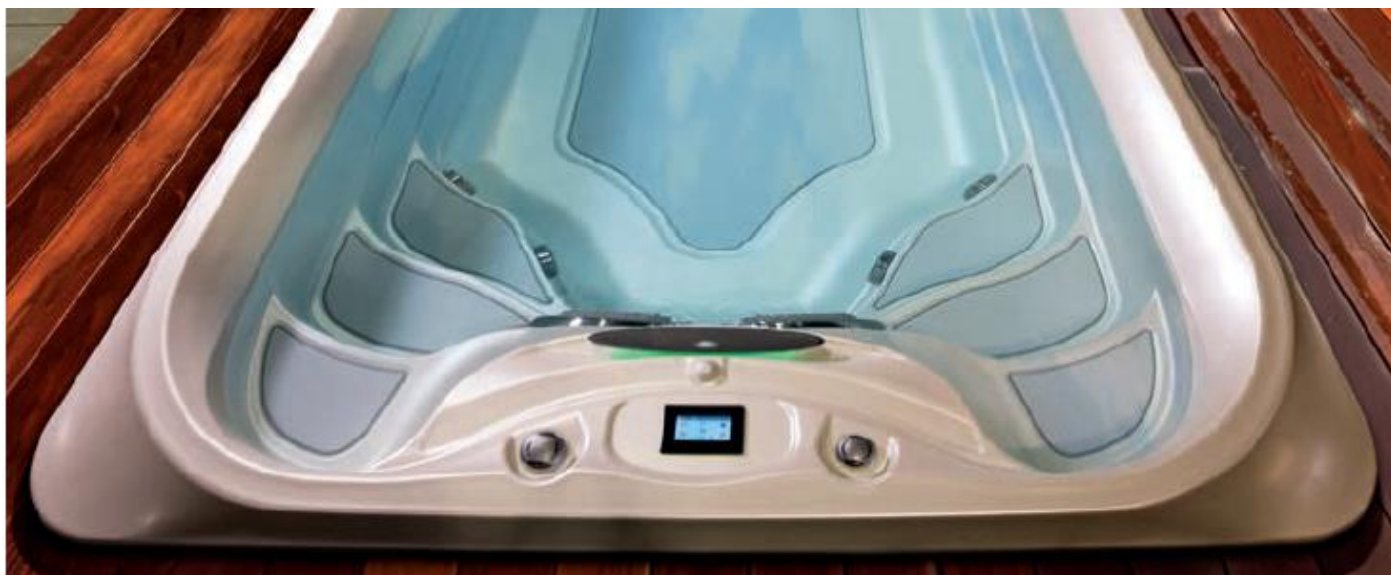

Dostępne kolory pokrywy termicznej:

Szary

Brązowy

Jacuzzi® Swim Spa PowerPlay™ to wyjątkowa wanna, która pełni dwie funkcje: jako Swim Spa jest idealna do dbania o formę we własnym ogrodzie, nawet w przypadku niewielkiej dostępnej przestrzeni. Natomiast jako wanna Spa jest idealna, by cieszyć się wspólnymi chwilami relaksu z rodziną czy przyjaciółmi dzięki jej dużym wymiarom i ergonomicznie rozmieszczonym aż 8 wygodnym siedziskom.

Doskonały hydromasaż

Lepszy masaż nie wynika z większej liczby dysz, tylko z ich lepszej jakości. Zapewniamy optymalny masaż – od doskonałego połączenia powietrza i wody po precyzyjne ułożenie dysz Powerpro® Swim. Dzięki połączeniu wszechstronnych dysz PowerPro® oraz ergonomicznych siedzisk, nasze produkty zapewniają niezrównany hydromasaż z regulowanym przepływem i ciśnieniem.

Ergonomiczne siedziska

Siedziska zaprojektowane zgodnie z sylwetką ciała i zagłębione dysze umiejscowione tak, aby idealnie pasować do struktury mięśni człowieka zapewniają każdemu, niezależnie od budowy ciała, komfortowy hydromasaż na najwyższym poziomie.

Konstrukcja i kształt niecki

Najlepsza zarówno do pływania, jak i do relaksu. Kształt obudowy **zapobiega odbijaniu się fal**. Dysze ssące znajdują się po stronie siedzisk, aby wytworzyć **ruch wody przypominający przenośnik taśmowy**.