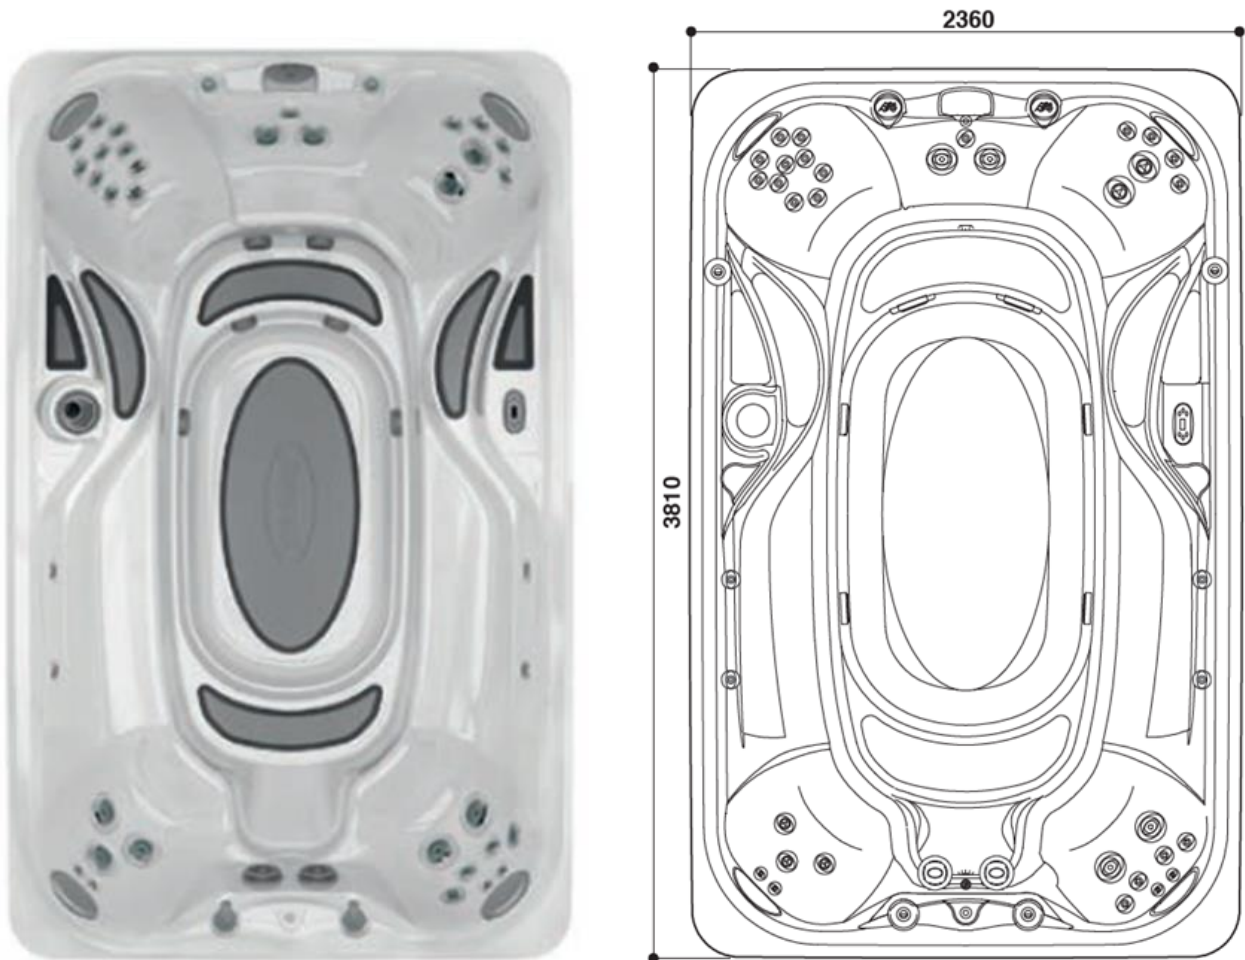

J-13 PowerPlay™ wym. 381x236x134H cm

Wyposażenie:

- 2 dysze podłużne PowerPro® Swim AX – do wytwarzania nurtu wody do pływania
- 1 dysza wyporności - do utrzymywania pływaka w odpowiedniej pozycji
- 36 dysz do hydromasażu PowerPro®
- Panel sterowania
- 8 miejsc siedzących do hydromasażu
- Podświetlana składa wodna WaterColour™
- Oświetlenie LED
- System dezynfekcji **CLEARRAY Active Oxygen™**
- 4 regulowane zagłówki
- Izolacja termiczna podłoża
- Miękka mata antypoślizgowa
- System szybkiego odprowadzania wody
- Pokrywa termiczna – zwijana lub składana (do wyboru)
- Zestaw do wiostowania (opcjonalnie)
- Zegarek wodny Swim Spa (opcjonalnie)

Dane techniczne:

- 8 siedzisk
- Wymiary: 381 cm x 236 cm x 134 (wys.) cm
- Powierzchnia użytkowa: do pływania 244 cm
- Masa bez wody: 981 kg.
- Masa urządzenia z wodą: 6.073 kg.
- Średnia objętość wanny: 5.092 litrów
- Dysze ogółem: 36 dysz POWERPRO®

Dostępne kolory pokrywy termicznej:

Szary

Brązowy

Jacuzzi® Swim Spa PowerPlay™ to wyjątkowa wanna, która pełni dwie funkcje: jako Swim Spa jest idealna do dbania o formę we własnym ogrodzie, nawet w przypadku niewielkiej dostępnej przestrzeni. Natomiast jako wanna Spa jest idealna, by cieszyć się wspólnymi chwilami relaksu z rodziną czy przyjaciółmi dzięki jej dużym wymiarom i ergonomicznie rozmieszczonym aż 8 wygodnym siedziskom.

Konstrukcja i kształt niecki

Najlepsza zarówno do pływania, jak i do relaksu. Kształt obudowy **zapobiega odbijaniu się fal**. Dysze ssące znajdują się po stronie siedzisk, aby wytworzyć **ruch wody przypominający przenośnik taśmowy**.