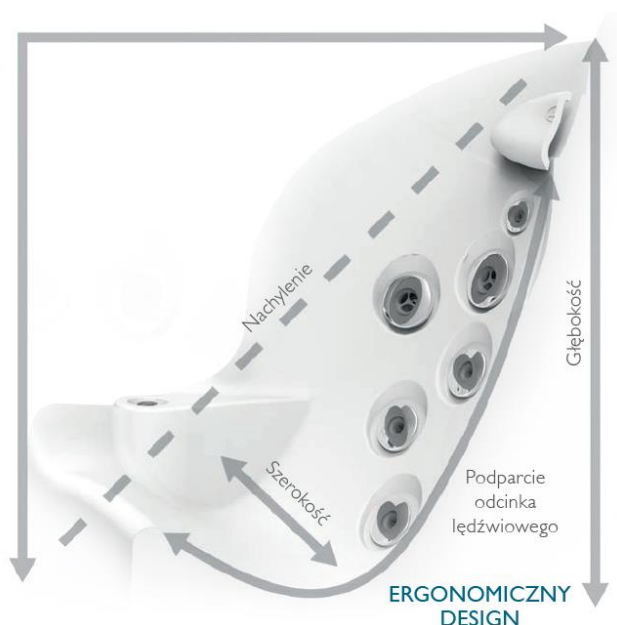

Dostępne kolory pokrywy termicznej:

Szary

Brązowy

Jacuzzi® Swim Spa PowerPlay™ to wyjątkowa wanna, która pełni dwie funkcje: jako Swim Spa jest idealna do dbania o formę we własnym ogrodzie, nawet w przypadku niewielkiej dostępnej przestrzeni. Natomiast jako wanna Spa jest idealna, by cieszyć się wspólnymi chwilami relaksu z rodziną czy przyjaciółmi dzięki jej dużym wymiarom i ergonomicznie rozmieszczonym aż 8 wygodnym siedziskom.

Dysze Power Pro®

Dysze Powerpro® Swim Current zaprojektowano tak, by zapewniać odpowiedni przepływ wody. Konstrukcja dyszy spłaszcza strumień wody, dzięki czemu wytwarza stabilny i przewidywalny prąd bez zakłóceń, aby każdy pływak mógł poczuć się jak w profesjonalnym basenie.

Doskonały hydromasaż

Lepszy masaż nie wynika z większej liczby dysz, tylko z ich lepszej jakości. Zapewniamy optymalny masaż – od doskonałego połączenia powietrza i wody po precyzyjne ułożenie dysz Powerpro® Swim. Dzięki połączeniu wszechstronnych dysz PowerPro® oraz ergonomicznych siedzisk, nasze produkty zapewniają niezrównany hydromasaż z regulowanym przepływem i ciśnieniem.

Konstrukcja i kształt niecki

Najlepsza zarówno do pływania, jak i do relaksu. Kształt obudowy **zapobiega odbijaniu się fal**. Dysze ssące znajdują się po stronie siedzisk, aby wytworzyć **ruch wody przypominający przenośnik taśmowy**.