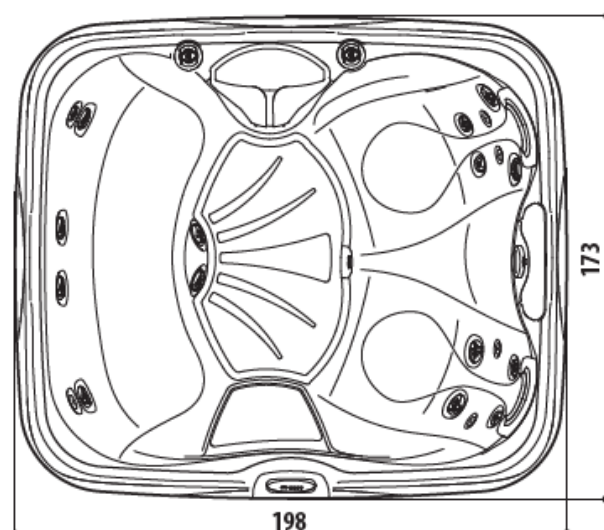

Jacuzzi® Mood

wym. 198 cm x 173 cm x 81 cm

PANELE:

BLACK

DYSZE/PODUSZKI:

GRAY

POKRYWA:

BLACK

**Przedstawione z opcjonalnym pakietem Suite

Wyposażenie:

- 5 miejsc siedzących
 - 20 dysz do hydromasażu
 - Podświetlana kaskada wodna
 - 2 zagłówki
 - 2 pokręta do regulacji przepływu powietrza
 - Cyfrowy panel sterowania
 - Pokrywa termiczna w kolorze Black
 - Kolor niecki: Glacier Sparkle
 - Kolor obudowy: Black
 - Filtracja prosta
- OPCJA SUITE: Zawiera stopnie ze schowkiem, poręcz i uchwyt do pokrywy

Dane techniczne:

- Średnia objętość wanny: 961 litry
- Masa po napełnieniu: 1415 kg
- Zasilanie elektryczne: 240 V 50 A
- Grzałka 1kW / 4 kW z możliwością zmiany

Filmik: https://www.youtube.com/watch?v=Srknu_FTtE