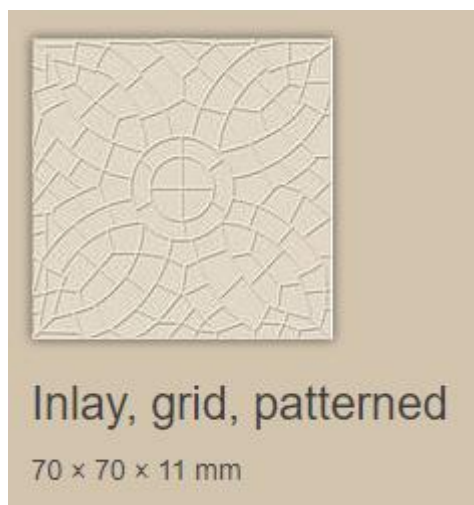

DOSTĘPNE WYMIARY ORAZ GRUBOŚCI:

 Quadrat	 Sechseck	 Achteck + Einleger	
40 x 40 x 11			
50 x 50 x 11			
70 x 70 x 11			
100 x 100 x 11	100 / 115 x 11		
		140 x 140 x 11	50 x 50 x 11
150 x 150 x 11	150 / 173 x 11	150 x 150 x 11	40 x 40 x 11
160 x 160 x 11			
170 x 170 x 11	170 / 196 x 11	170 x 170 x 11	70 x 70 x 11
200 x 200 x 11			
250 x 250 x 11			
300 x 300 x 11		300 x 300 x 11	100 x 100 x 11

Specjalne wykończenia: Reliefy

Do użytku wewnętrznego i zewnętrznego We wszystkich obszarach, w których istnieje większe ryzyko poślizgnięcia się z powodu wilgoci. Profilowane płytki podłogowe mogą poprawić bezpieczeństwo.

Historyczne płytki reliefowe są dostępne we wszystkich standardowych kolorach historycznych na życzenie. Architekci i właściciele nieruchomości doceniają wszechstronność tych płytek przy projektowaniu korytarzy, klatek schodowych, patio i stref wejściowych prestiżowych budynków.