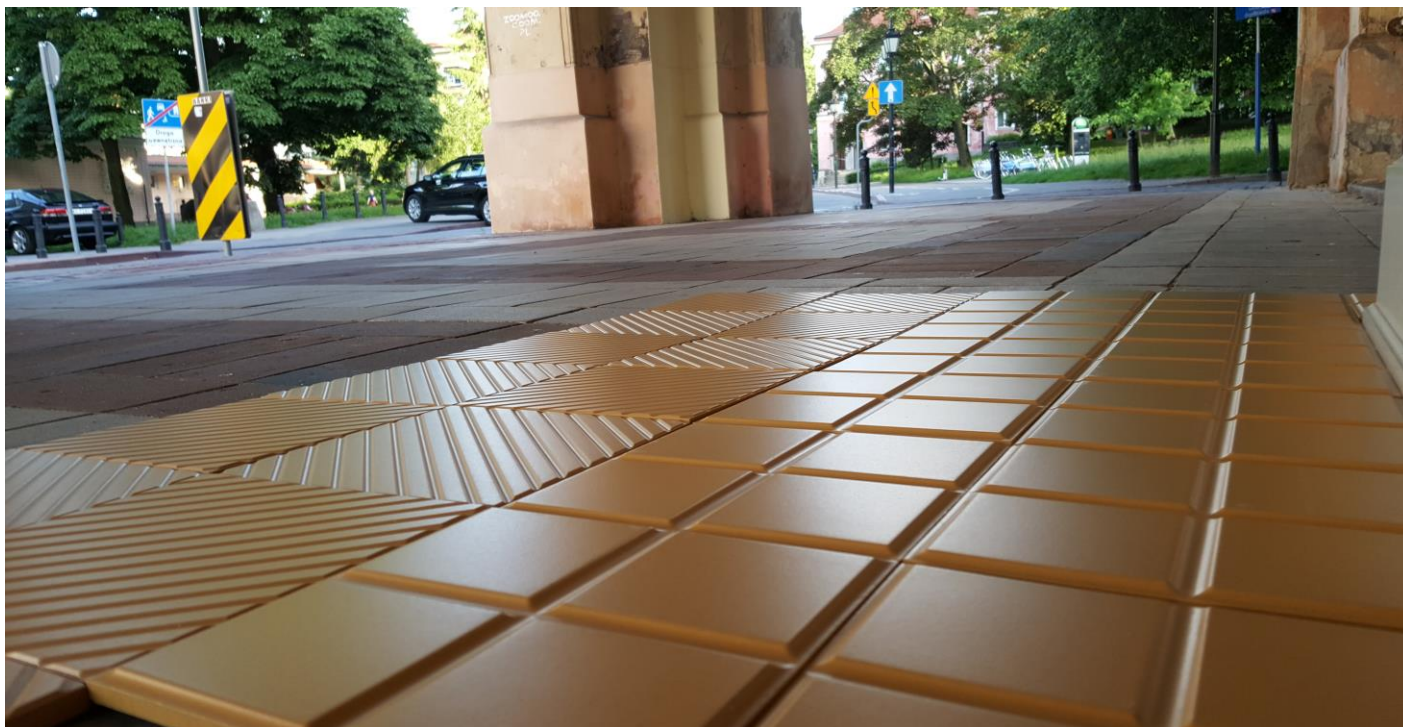

HERBEC®
home & wellness **GROUP** since 1977

SHOWROOM: 02-697 Warszawa ul. Rzymowskiego 30
BIURO ŚLĄSK: 48-267 Jamońtówek 179
Tel. 022 85 777 88 kom.602 33 22 33
www.herbec.pl herbec@herbec.pl