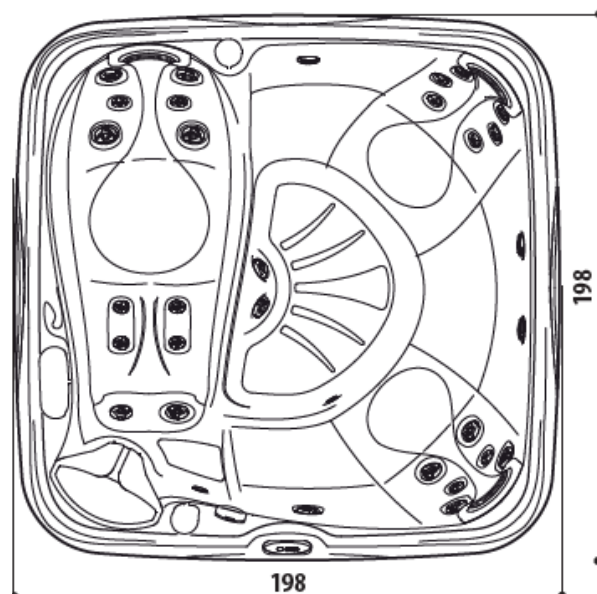

Jacuzzi® Soul

wym. 198 x 198 x 91 H cm

SPA + SUITE

Wyposażenie:

- 6 miejsc siedzących
w tym 1 miejsce leżące
 - 30 dysz do hydromasażu
 - Podświetlana kaskada wodna
 - 3 zagłówki
 - 2 pokręta do regulacji przepływu powietrza
 - Cyfrowy panel sterowania
 - Pokrywa termiczna w kolorze Black
 - Kolor niecki: Glacier Sparkle
 - Kolor obudowy: Black
 - Filtracja prosta
- OPCJA SUITE: Zawiera stopnie ze schowkiem,
poręcz i uchwyt do pokrywy

Dane techniczne:

- Średnia objętość wanny: 1173 litry
- Masa po napełnieniu: 1779 kg
- Zasilanie elektryczne: 240 V 50 A
- Grzałka 4 kW

Filmik: https://www.youtube.com/watch?v=SrknU_FTtE

JACUZZI® PLAY™

Każdy zasługuje na dostęp do hydroterapii, dlatego stworzyliśmy kolekcję Jacuzzi® Play™. Stworzona przez pionierską w dziedzinie hydroterapii markę kolekcja to przystępne cenowo rozwiązania pozwalające uwzględnić dobroczynną hydroterapię w codziennej pielęgnacji.