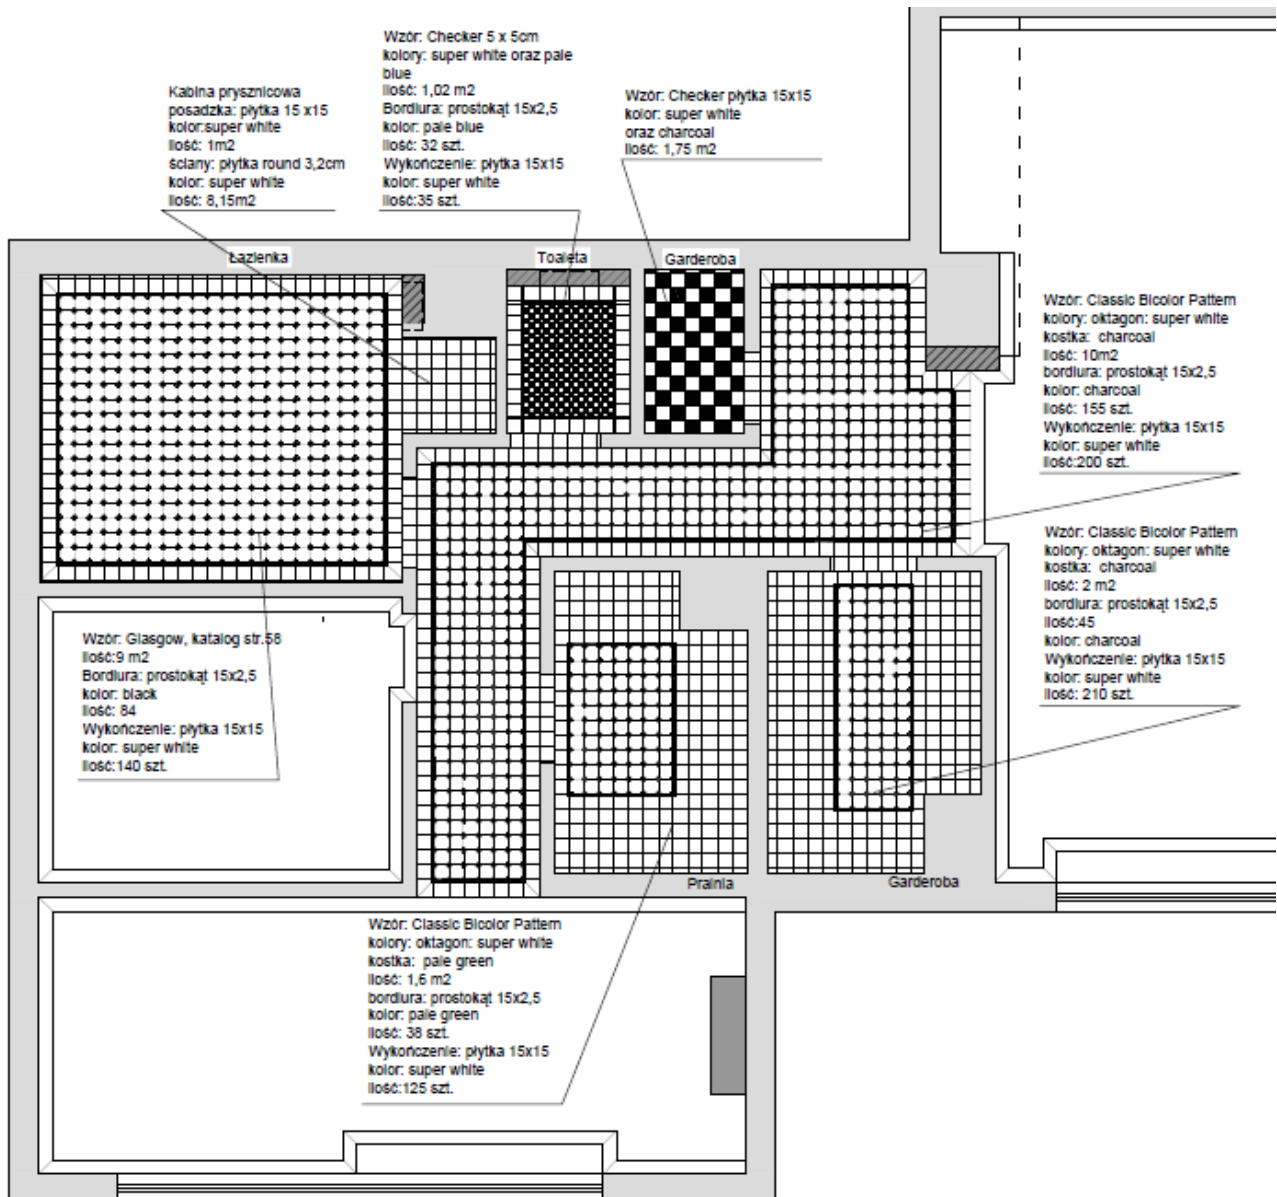

**Montaż geometrycznych i wiktoriańskich płytek podłogowych Winckelmans®**

- 8:30 rozpoczęcie, powitanie uczestników
- 8:35 Firma HERBEC® - wczoraj i dzisiaj  
Winckelmans® - historia
- 8:40 Cykle produkcji płytek kamionkowych  
Film  
Prezentacja produktu
- 9:10 Prelekcja I.  
Ocena podłoża. Przygotowanie miejsca instalacji / montażu.  
Tworzenie siatki montażowej. Dobór płytek, selekcja.  
Ułożenie na „sucho”.
- 9:40 Pytania
- 10:00 Przerwa kawowa
- 10:20 Prelekcja II.  
Montaż na podłodze.  
Montaż na ścianie.  
Fugowanie. Impregnowanie. Zakończenie pracy.
- 10:50 Pytania
- 11:10 Posumowanie. Zdjęcie pamiątkowe.
- 11:30 Zakończenie szkolenia