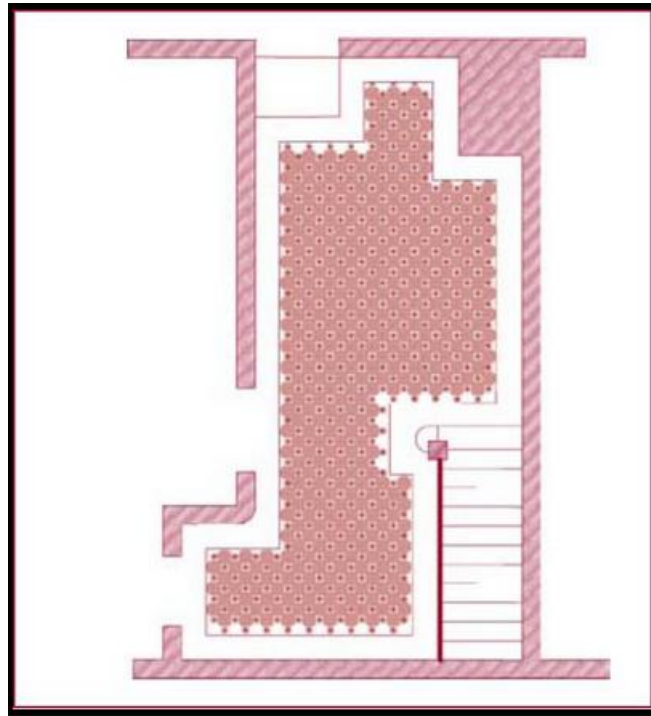

**Montaż geometrycznych i wiktoriańskich płytek podłogowych Winckelmans®**

- 8:30 rozpoczęcie, powitanie uczestników
- 8:35 Firma HERBEC® - wczoraj i dzisiaj  
Winckelmans® - historia
- 8:40 Cykle produkcji płytek kamionkowych  
Film  
Prezentacja produktu
- 9:10 Prelekcja I.  
Ocena podłoża. Przygotowanie miejsca instalacji / montażu.  
Tworzenie siatki montażowej. Dobór płytek, selekcja.  
Ułożenie na „sucho”.
- 9:40 Pytania
- 10:00 Przerwa kawowa
- 10:20 Prelekcja II.  
Montaż na podłodze.  
Montaż na ścianie.  
Fugowanie. Impregnowanie. Zakończenie pracy.
- 10:50 Pytania
- 11:10 Posumowanie. Zdjęcie pamiątkowe.
- 11:30 Zakończenie szkolenia