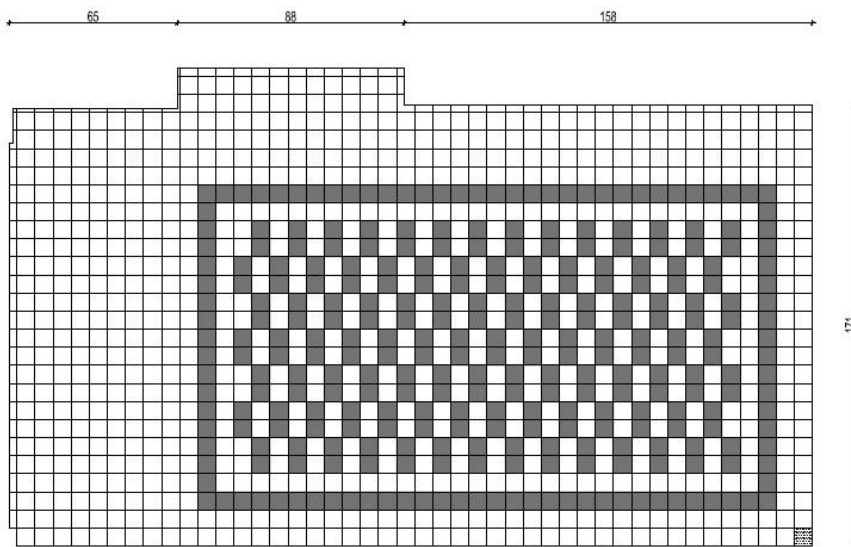

**Montaż geometrycznych i wiktoriańskich płytek podłogowych Winckelmans®**

- 8:30 rozpoczęcie, powitanie uczestników
- 8:35 Firma HERBEC® - wczoraj i dzisiaj  
Winckelmans® - historia
- 8:40 Cykle produkcji płytek kamionkowych  
Film  
Prezentacja produktu
- 9:10 Prelekcja I.  
Ocena podłoża. Przygotowanie miejsca instalacji / montażu.  
Tworzenie siatki montażowej. Dobór płytek, selekcja.  
Ułożenie na „sucho”.
- 9:40 Pytania
- 10:00 Przerwa kawowa
- 10:20 Prelekcja II.  
Montaż na podłodze.  
Montaż na ścianie.  
Fugowanie. Impregnowanie. Zakończenie pracy.
- 10:50 Pytania
- 11:10 Posumowanie. Zdjęcie pamiątkowe.
- 11:30 Zakończenie szkolenia