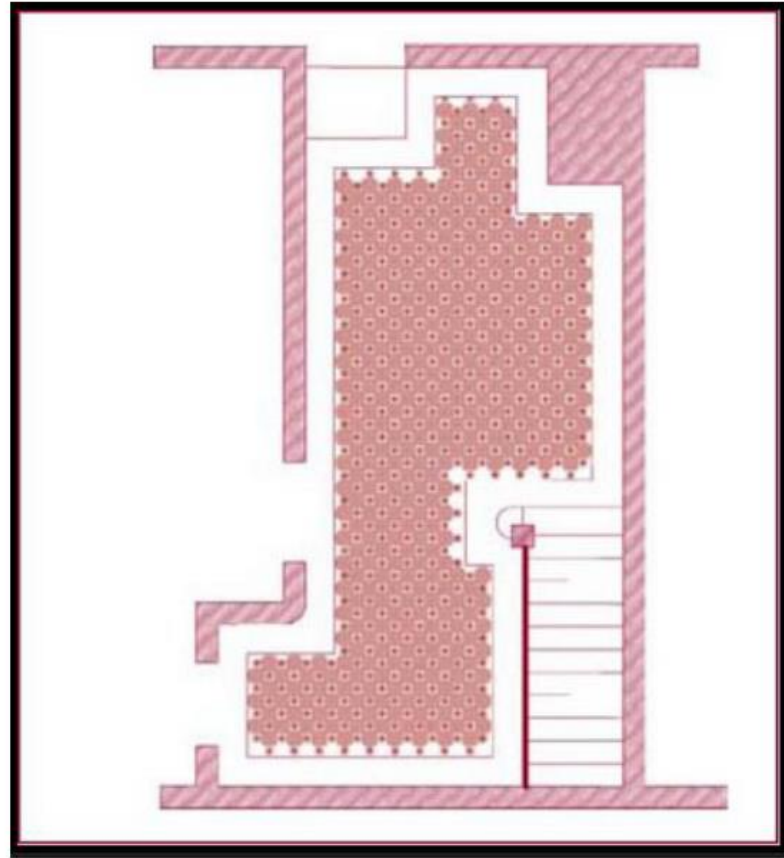

Warsztaty dla architektów / projektantów.

**Ekipy wykonawcze na terenie całej Polski.
Szkolenia dla firm budowlanych i wykonawców.**

SCALE 1:6

Warszawa (Mokotów) ul. Rzymowskiego 30 SHOWROOM HERBEC®
Kontakt: +48 602 33 22 33 Katarzyna +48 888 555 070 herbec@herbec.pl
www.herbec.pl