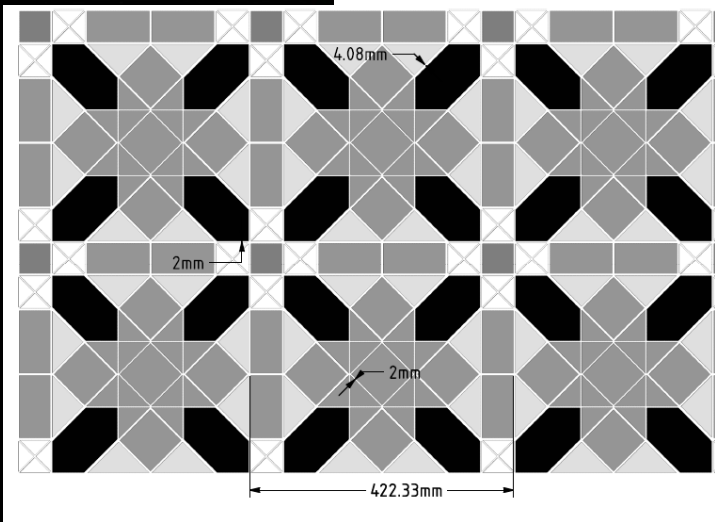

Warsztaty dla architektów / projektantów.

**Ekipy wykonawcze na terenie całej Polski.
Szkolenia dla firm budowlanych i wykonawców.**

SCALE 1:6

Warszawa (Mokotów) ul. Rzymowskiego 30 SHOWROOM HERBEC®
Kontakt: +48 602 33 22 33 Katarzyna +48 888 555 070 herbec@herbec.pl
www.herbec.pl