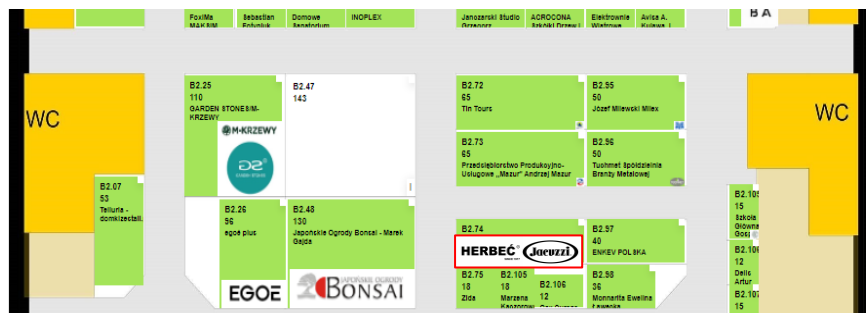

warsaw
home
green days

Międzynarodowe Targi
Architektury Krajobrazu i Ogrodnictwa

17-19 marca 2022

Jacuzzi
HERBEC
home & wellness GROUP since 1977

PTAK
WARSAW
EXPO

HALA B – Stanowisko B2.74

Hall C
B12

Hala
B4